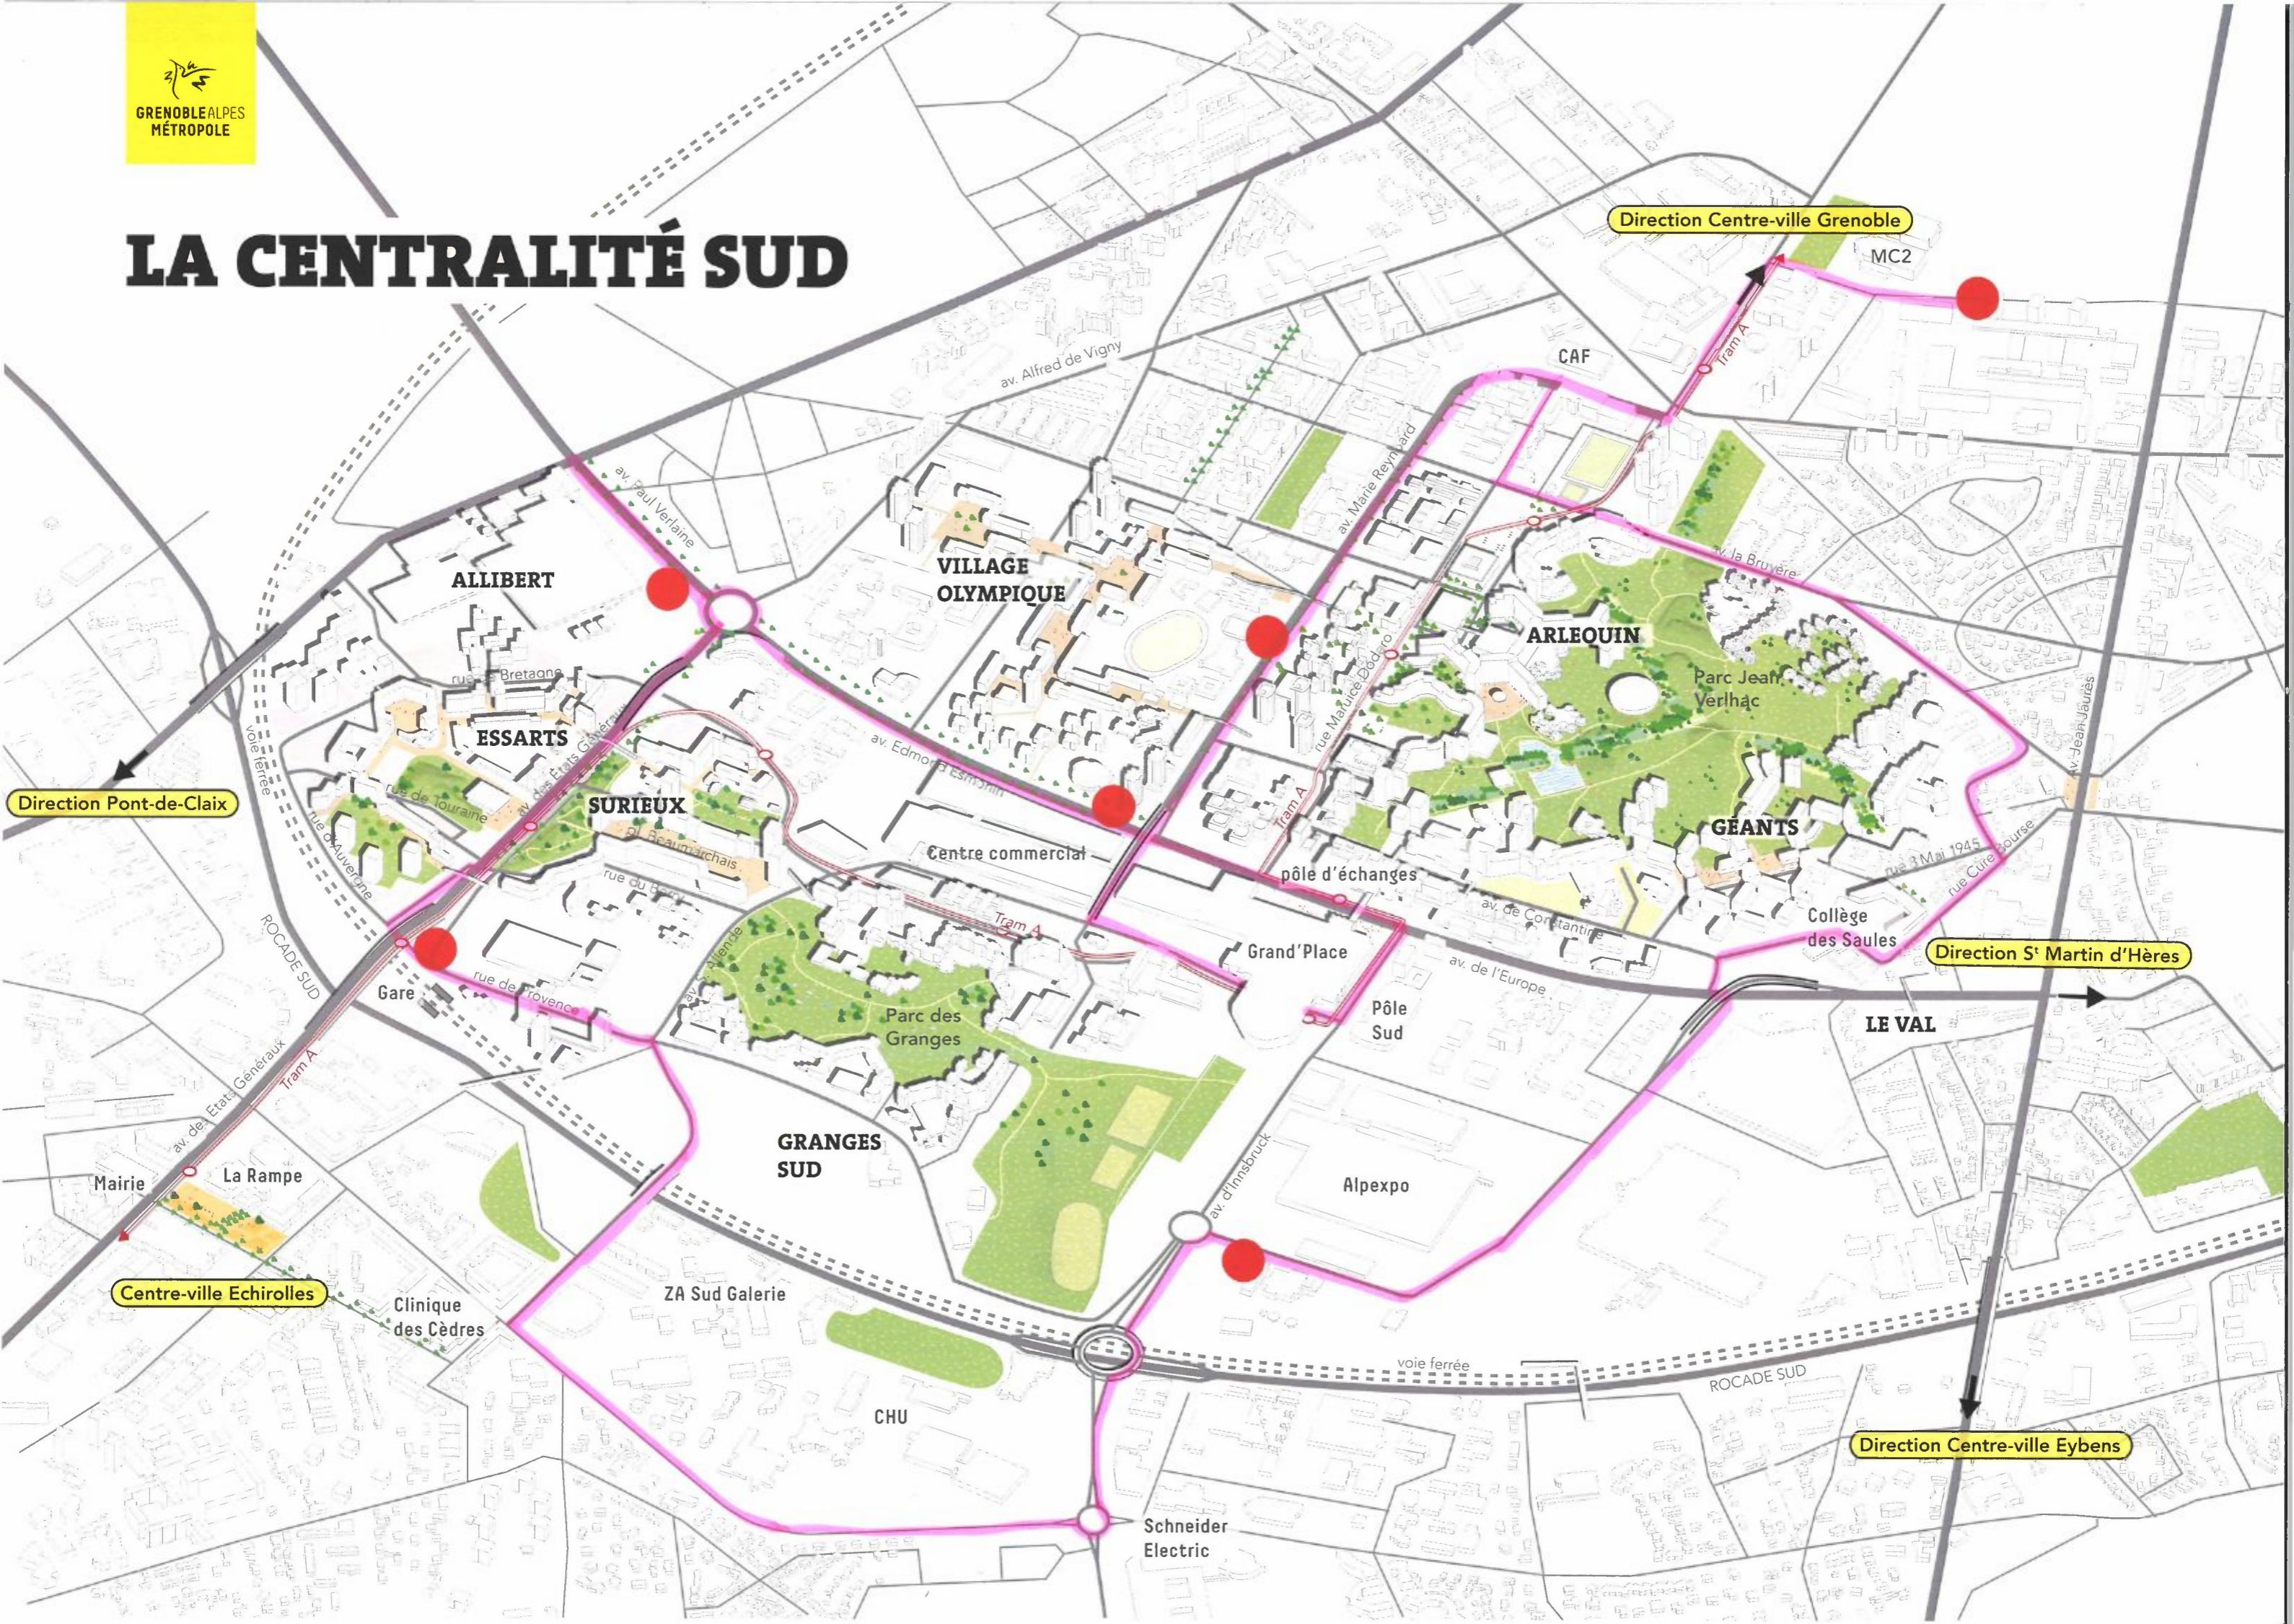

# LA CENTRALITÉ SUD

Direction Centre-ville Grenoble

MC2

ALLIBERT

VILLAGE OLYMPIQUE

ARLEQUIN

ESSARTS

SURIEUX

GÉANTS

Direction Pont-de-Claix

Direction S<sup>t</sup> Martin d'Hères

Gare

GRANGES SUD

LE VAL

Centre-ville Echirolles

Direction Centre-ville Eybens

Mairie

La Rampe

Clinique des Cèdres

ZA Sud Galerie

CHU

Schneider Electric

voie ferrée

ROCADE SUD

rue Cûre Pourse

rue d'Auvergne

ROCADE SUD

av. des États Généraux

Tram A

Tram A

Tram A

Tram A